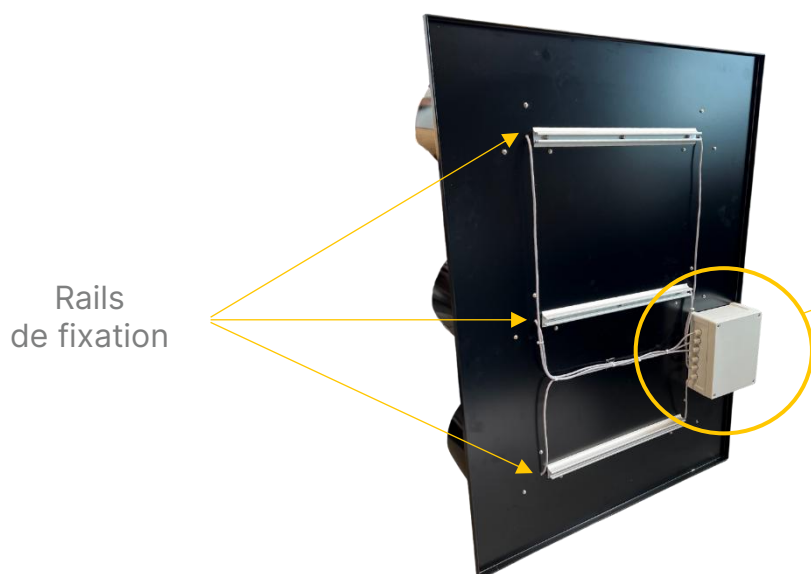

DIMENSIONS :

FIXATION :

POWER SUPPLY :