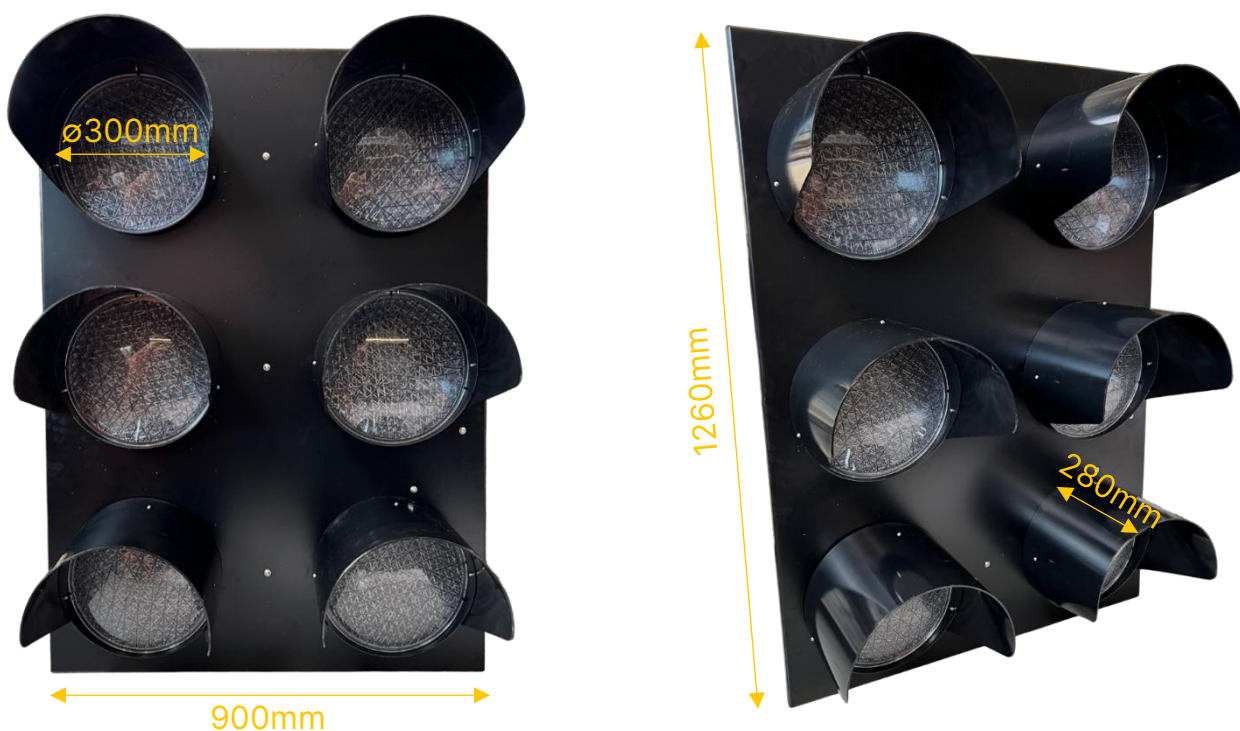

### THE BENEFITS :

- Manufactured in our workshop
- Customizable : size, number of lights, LED color
- Power supply options : 24V or 230V

### Technical specifications

<b>DIMENSIONS &amp; WEIGHT</b>	<ul style="list-style-type: none"> <li>• Height : 1260mm</li> <li>• Width : 900mm</li> <li>• Light diameter : 300mm</li> </ul>
<b>MATERIALS</b>	<ul style="list-style-type: none"> <li>• Black painted aluminum sheet</li> <li>• Polycarbonate visor</li> </ul>
<b>POWER</b>	<ul style="list-style-type: none"> <li>• 24V or 230V</li> <li>• PVC control box on the rear side</li> </ul>
<b>LIGHT SOURCE</b>	<ul style="list-style-type: none"> <li>• 6 high-intensity LED lights : 3 red + 3 green</li> </ul>
<b>MODES</b>	<ul style="list-style-type: none"> <li>• Steady or Flashing</li> </ul>
<b>FIXATION</b>	<ul style="list-style-type: none"> <li>• 3 rear rails</li> </ul>

### DIMENSIONS :