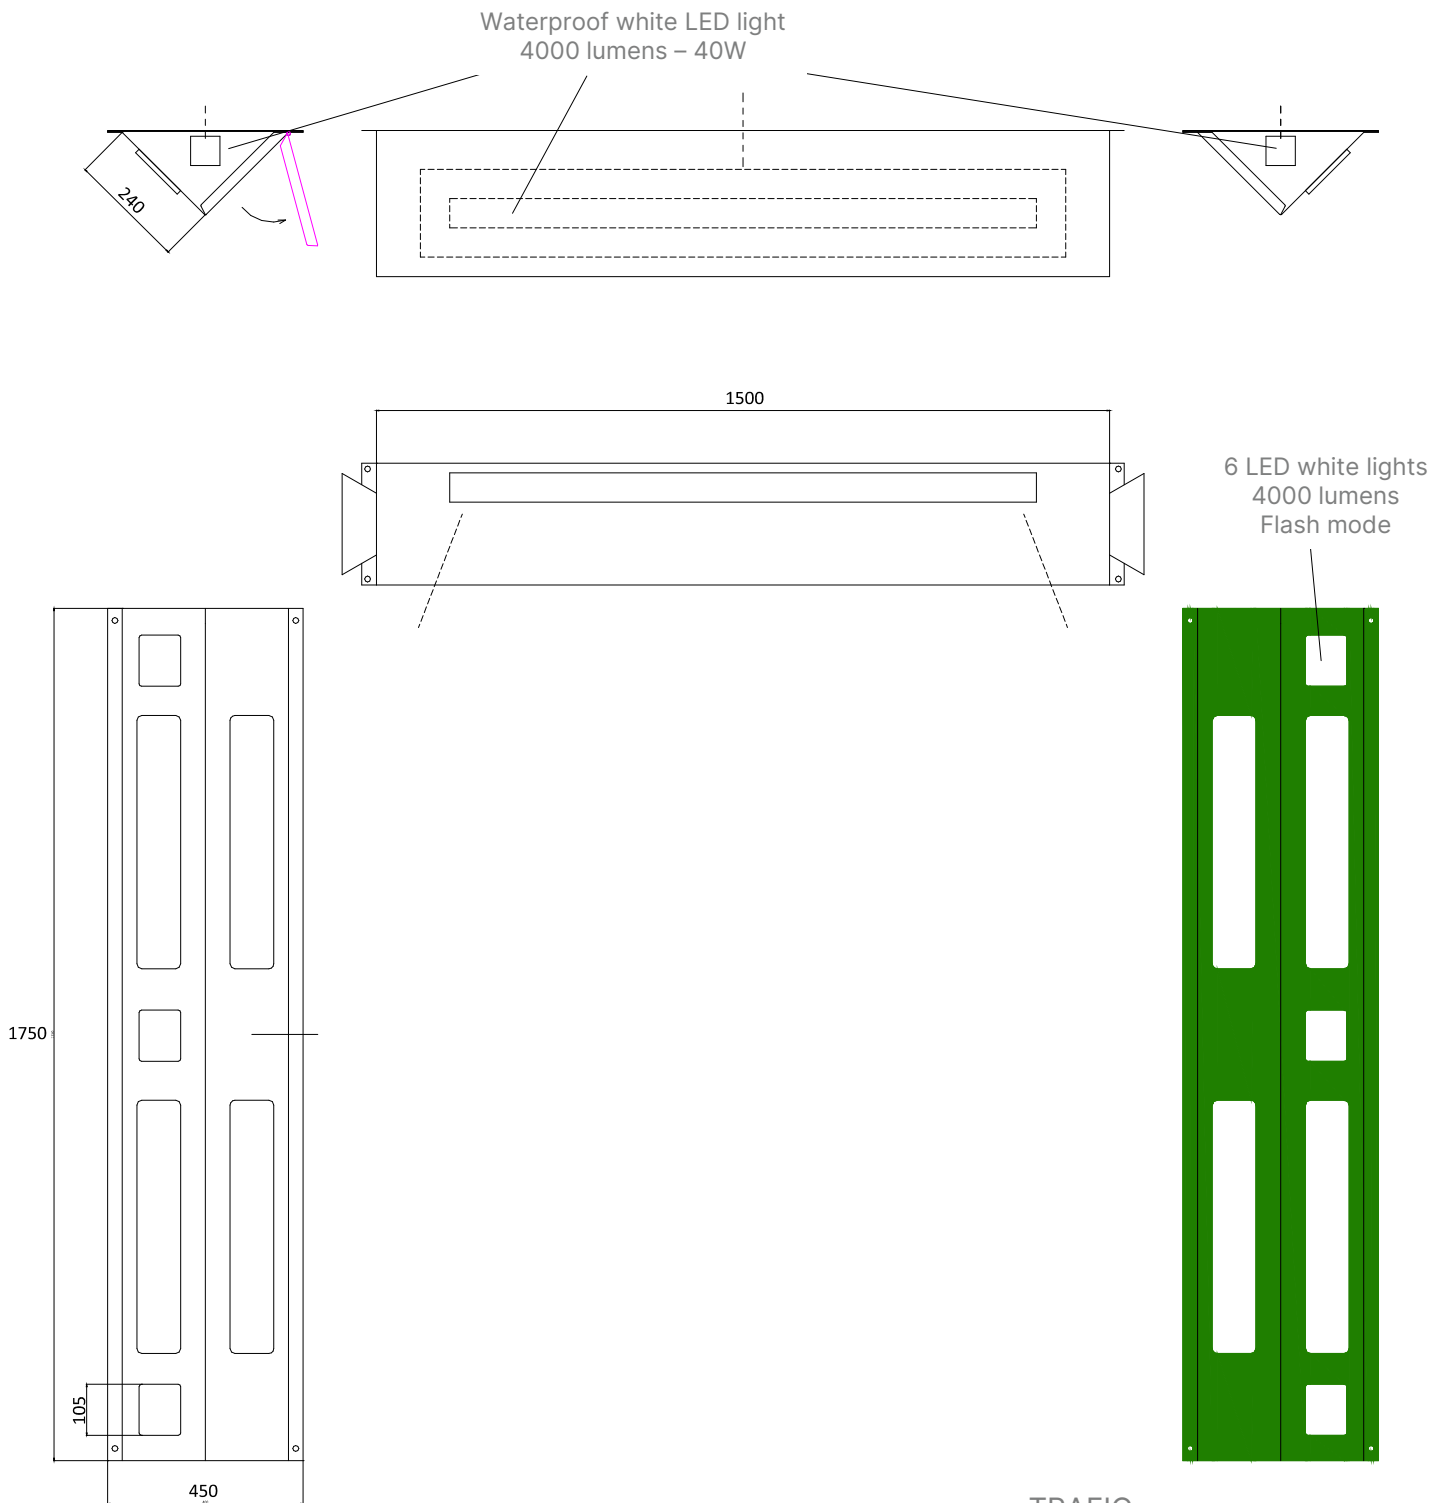

Left-side totem

Right-side totem

### Technical specifications

<b>DIMENSIONS &amp; WEIGHT</b>	<b><u>LATERAL TOTEMS</u></b> <ul style="list-style-type: none"> <li>• Width : 450mm</li> <li>• Height : 1750mm</li> <li>• Thickness : 200mm</li> </ul>
	<b><u>HORIZONTAL TOTEM</u></b> <ul style="list-style-type: none"> <li>• Width : 1500mm</li> <li>• Height : 240mm</li> <li>• Thickness : 250mm</li> </ul>
<b>MATERIALS</b>	<ul style="list-style-type: none"> <li>• Aluminum housing</li> <li>• Green paint : RAL 6024</li> </ul>
<b>POWER</b>	<ul style="list-style-type: none"> <li>• 230V</li> </ul>
<b>LIGHT SOURCE</b>	<ul style="list-style-type: none"> <li>• 120cm LED strip light with backlighting</li> <li>• 18 LED flashing lights – 4000 lumens</li> </ul>
<b>MODES</b>	<ul style="list-style-type: none"> <li>• Flash mode for the 6 white lights</li> </ul>
<b>FIXATION</b>	<ul style="list-style-type: none"> <li>• Wall-mounted – oblong holes included</li> </ul>
<b>PROTECTION RATING</b>	<ul style="list-style-type: none"> <li>• IP55</li> <li>• IK09</li> </ul>
<b>OPTIONS</b>	<ul style="list-style-type: none"> <li>• Other colors available</li> <li>• Home status control card</li> </ul>

Upper horizontal totem

TRAFIC  
TUNNEL TOTEM